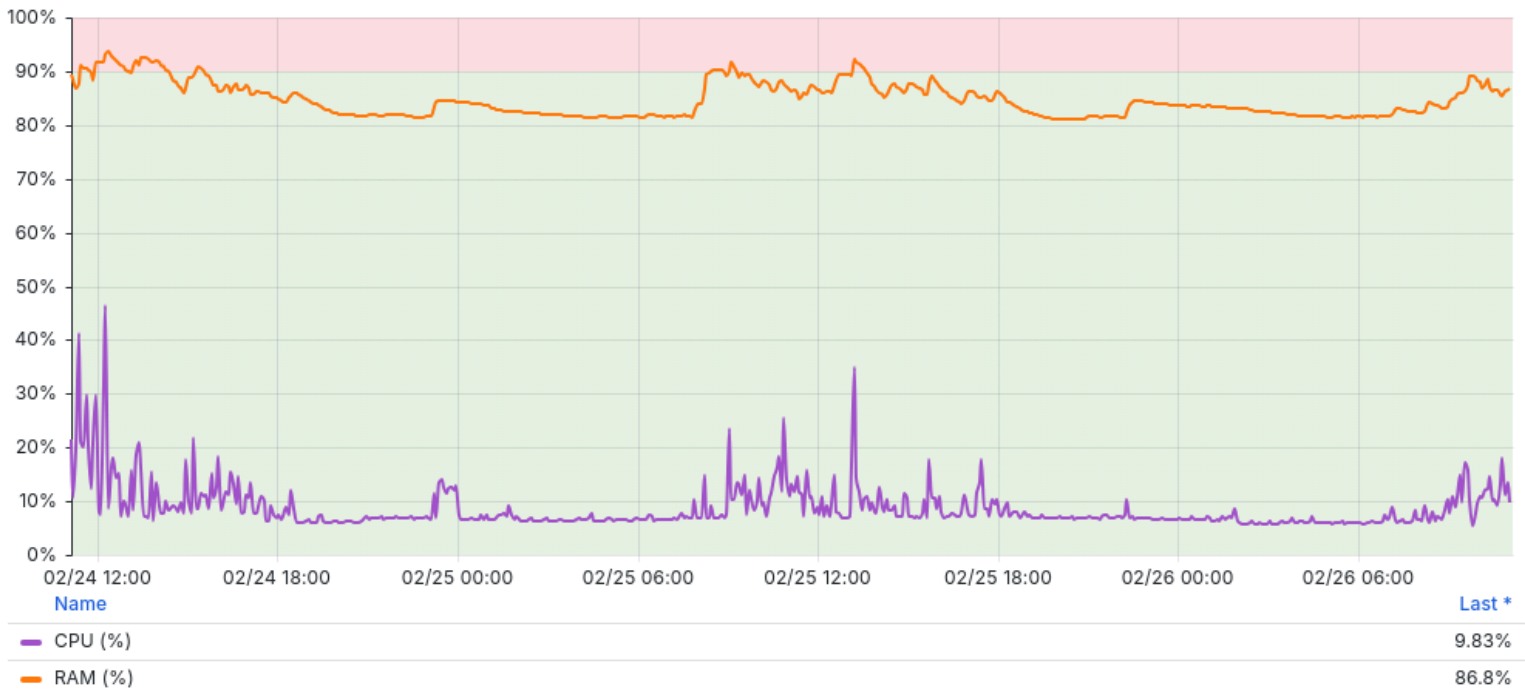

CPU & RAM Utilization ⓘ