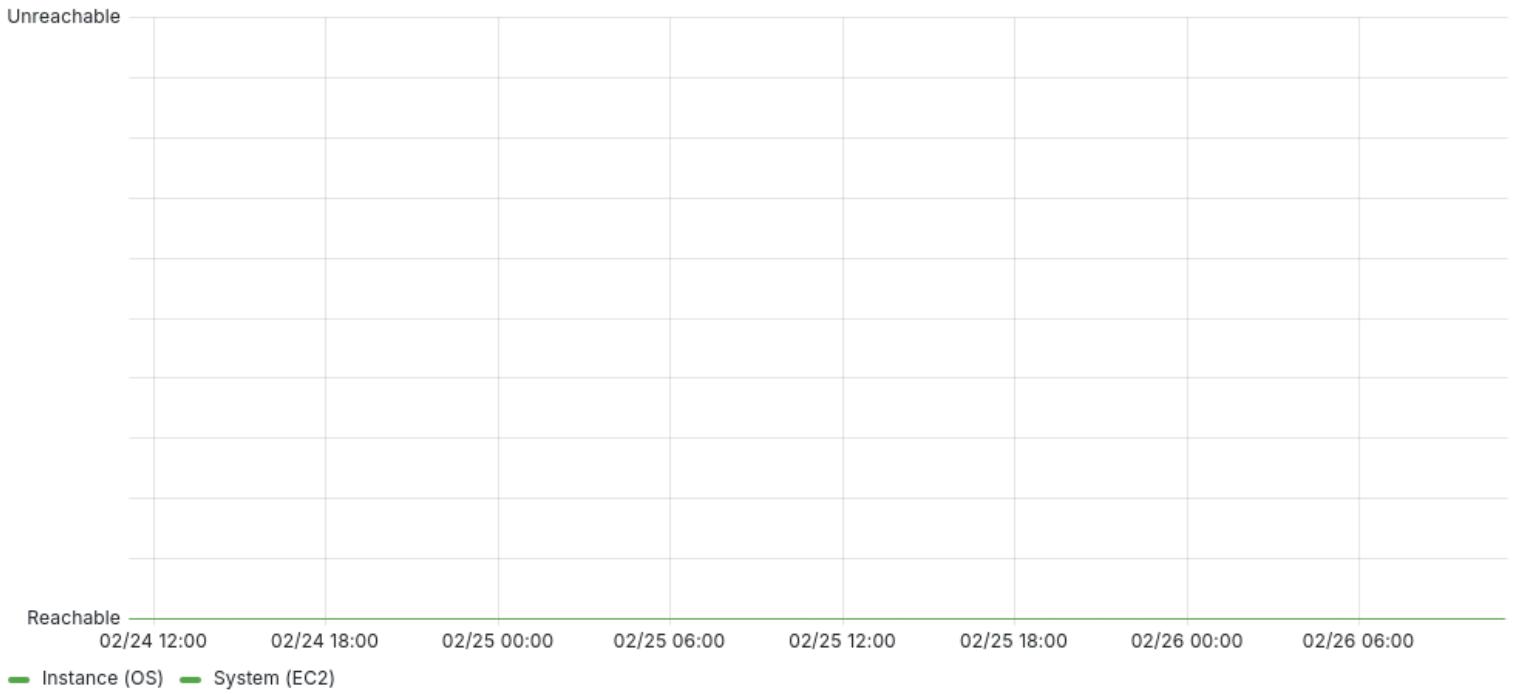

# [production] wcgr-aquadistri 1 (i-0a4e2c9fc46c7f540) 1/2

## Status Checks Timeline ⓘ